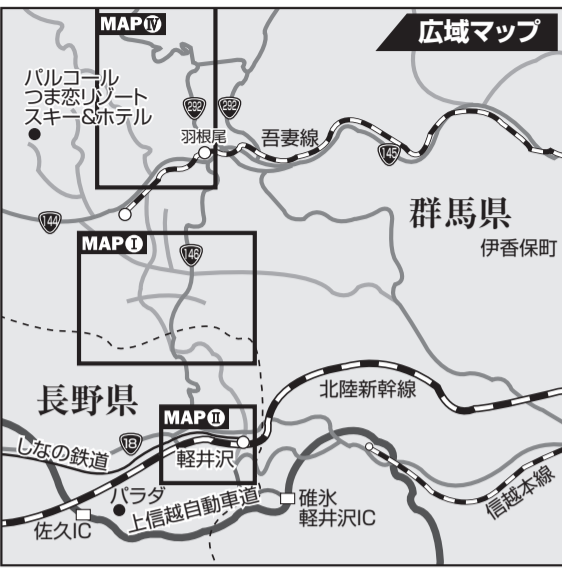

北軽井沢・軽井沢エリアの
ペットと泊まって遊べる
とっておきのスポットをご紹介します

http://kitakaru-wannyan.net
絶景ポイント
紅葉ポイント

2017~2018

このマークのお店は
ペットもOK!
 このマークのお店は
食事もOK!
 このマークのお店は
テラスのみOK!

北軽井沢
MAP I

至北軽井沢・草津
MAP I へ

軽井沢
MAP II

北軽井沢わんにゃんMAP

共通にここにクーポン

- ・一枚で5名様まで有効
- ・クーポンの内容は予告なしに変更になる場合がございます。
- ・取り扱い印のないものは無効となります。
- ・転写禁止 ※有効期限/H30.8.31

北軽井沢わんにゃんMAP

共通にここにクーポン

- ・一枚で5名様まで有効
- ・クーポンの内容は予告なしに変更になる場合がございます。
- ・取り扱い印のないものは無効となります。
- ・転写禁止 ※有効期限/H30.8.31

北軽井沢わんにゃんMAP

共通にここにクーポン

- ・一枚で5名様まで有効
- ・クーポンの内容は予告なしに変更になる場合がございます。
- ・取り扱い印のないものは無効となります。
- ・転写禁止 ※有効期限/H30.8.31

北軽井沢わんにゃんMAP

共通にここにクーポン

- ・一枚で5名様まで有効
- ・クーポンの内容は予告なしに変更になる場合がございます。
- ・取り扱い印のないものは無効となります。
- ・転写禁止 ※有効期限/H30.8.31

北軽井沢わんにゃんMAP

共通にここにクーポン

- ・一枚で5名様まで有効
- ・クーポンの内容は予告なしに変更になる場合がございます。
- ・取り扱い印のないものは無効となります。
- ・転写禁止 ※有効期限/H30.8.31

- 食べる
 - ショップ
 - 遊ぶ
 - テラスのみ ペット同伴
 - 店内OK
 - 通年 通年営業
- ★休日・営業時間などは各施設にお問い合わせください。

※ワンちゃんのお出掛けにはマナーをしっかりと守りましょう